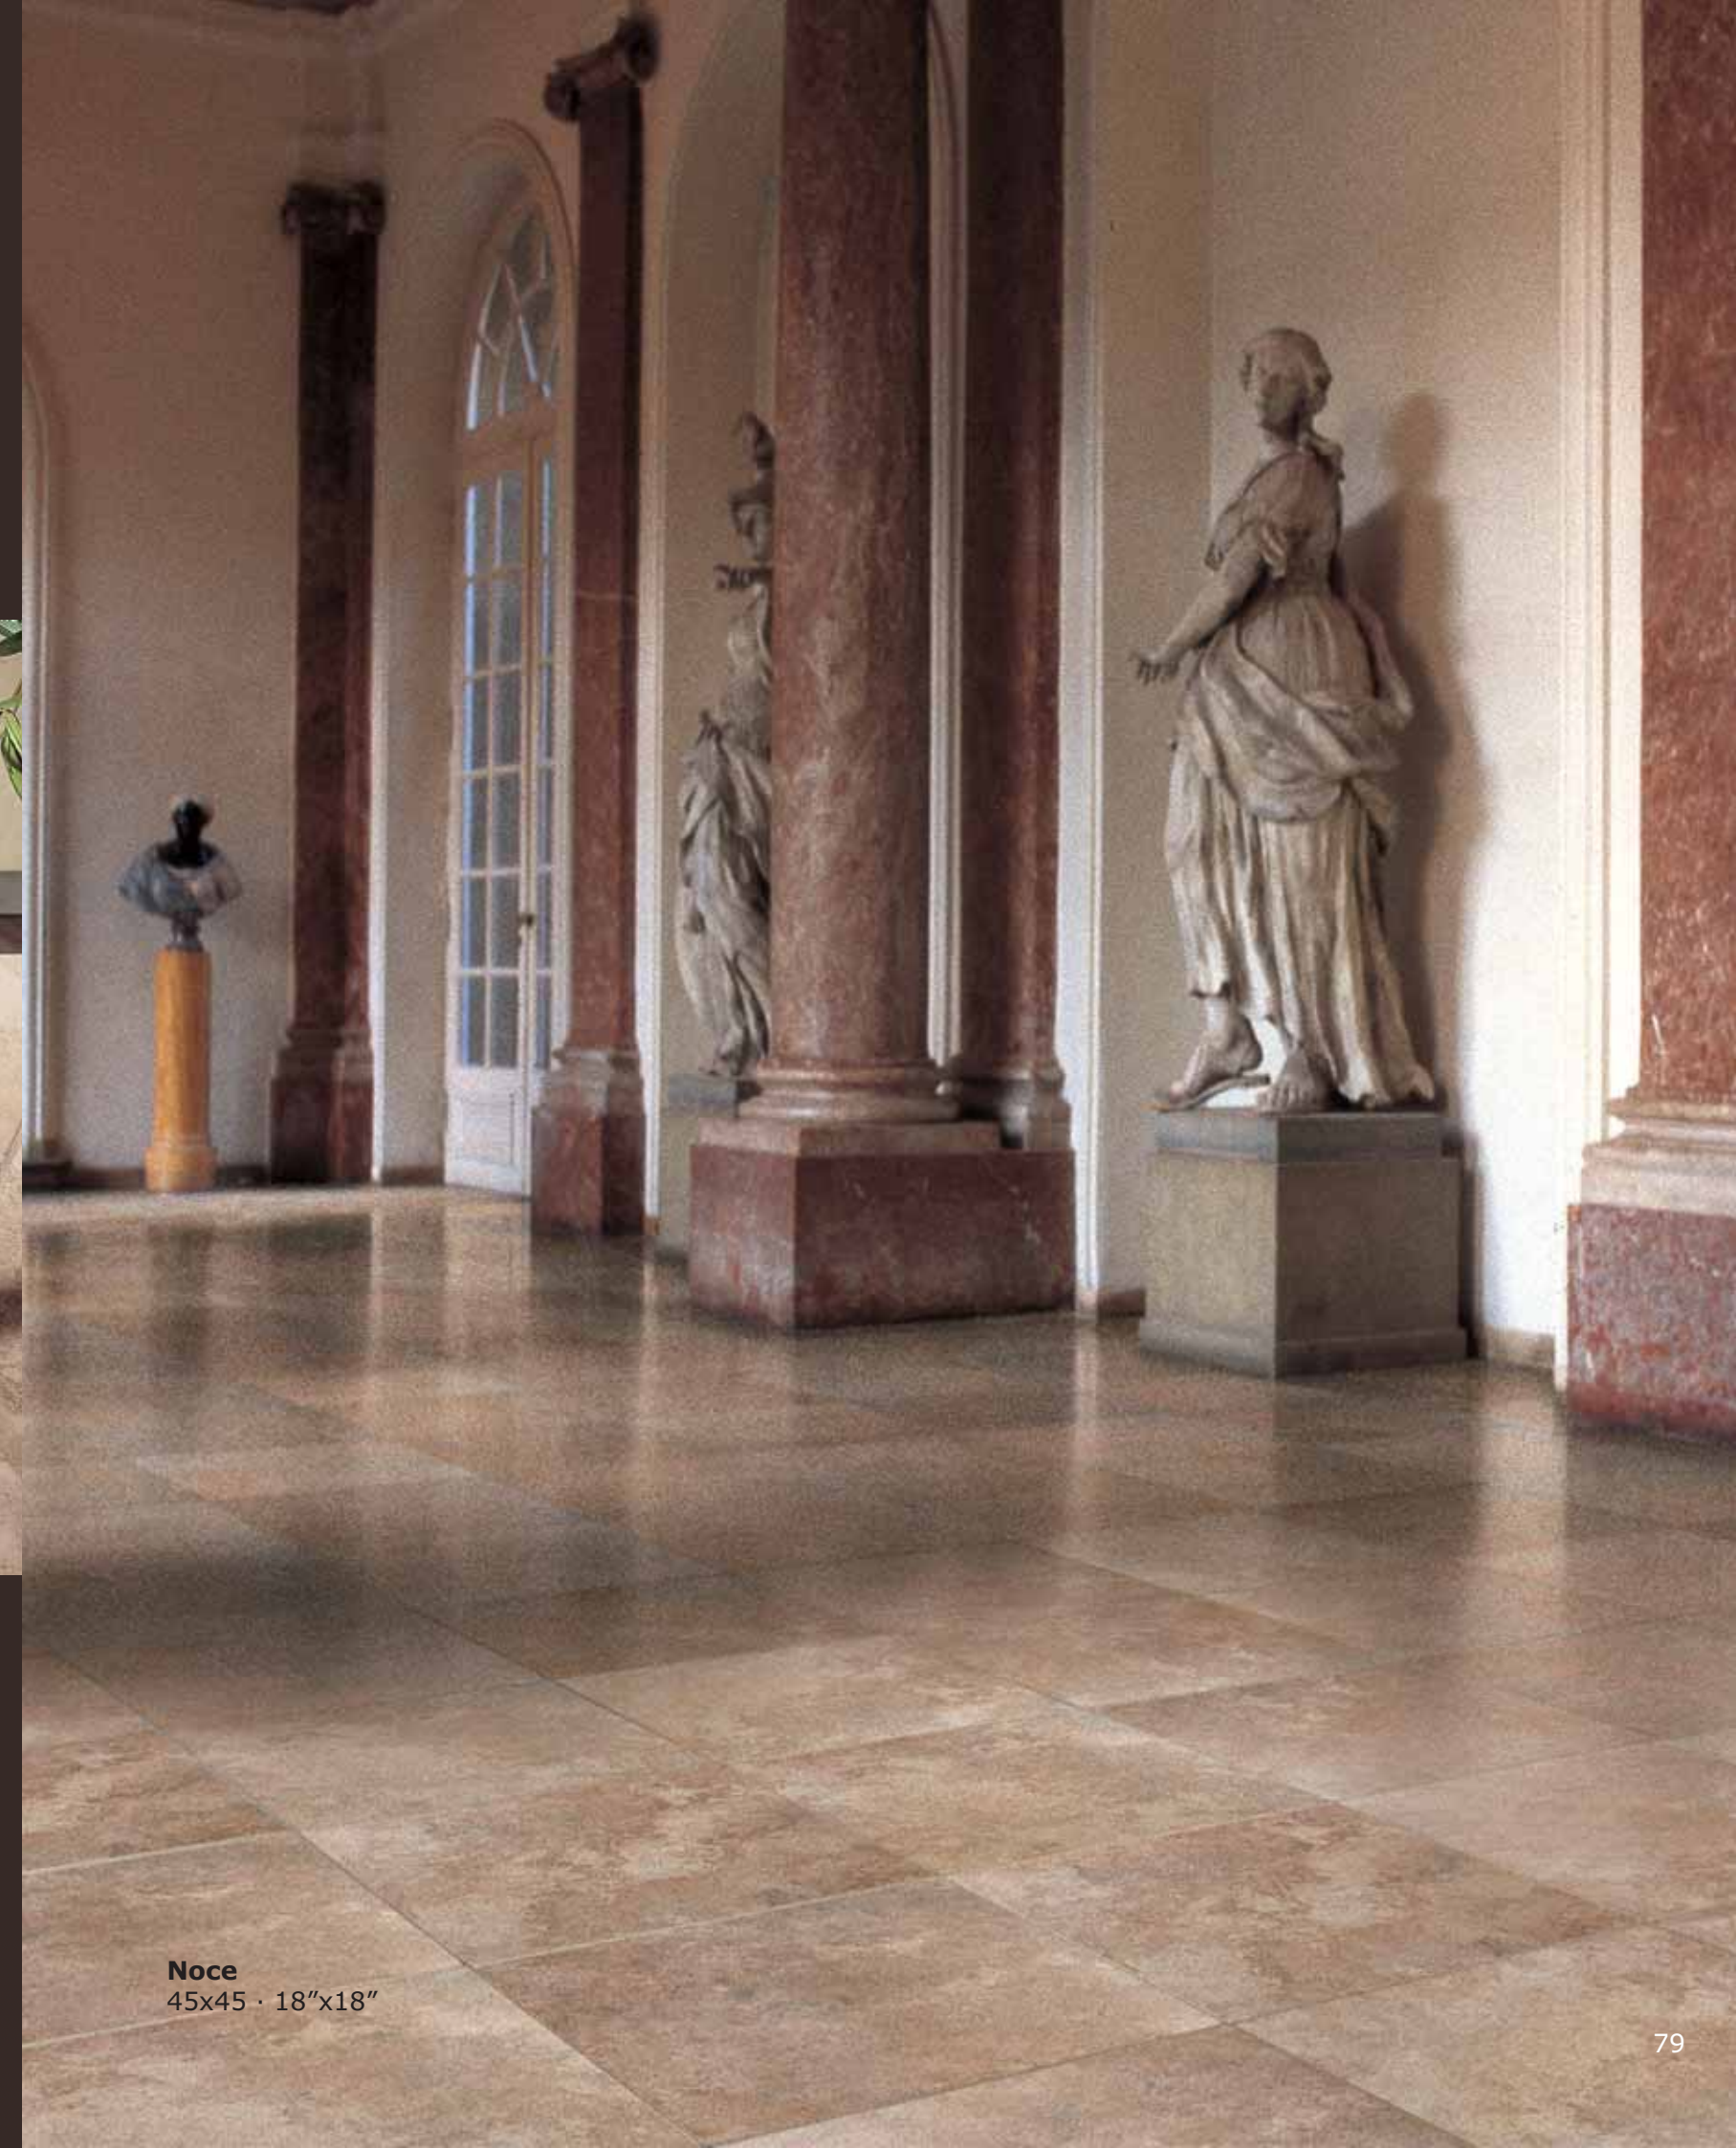

Noce
45x45 · 18"x18"